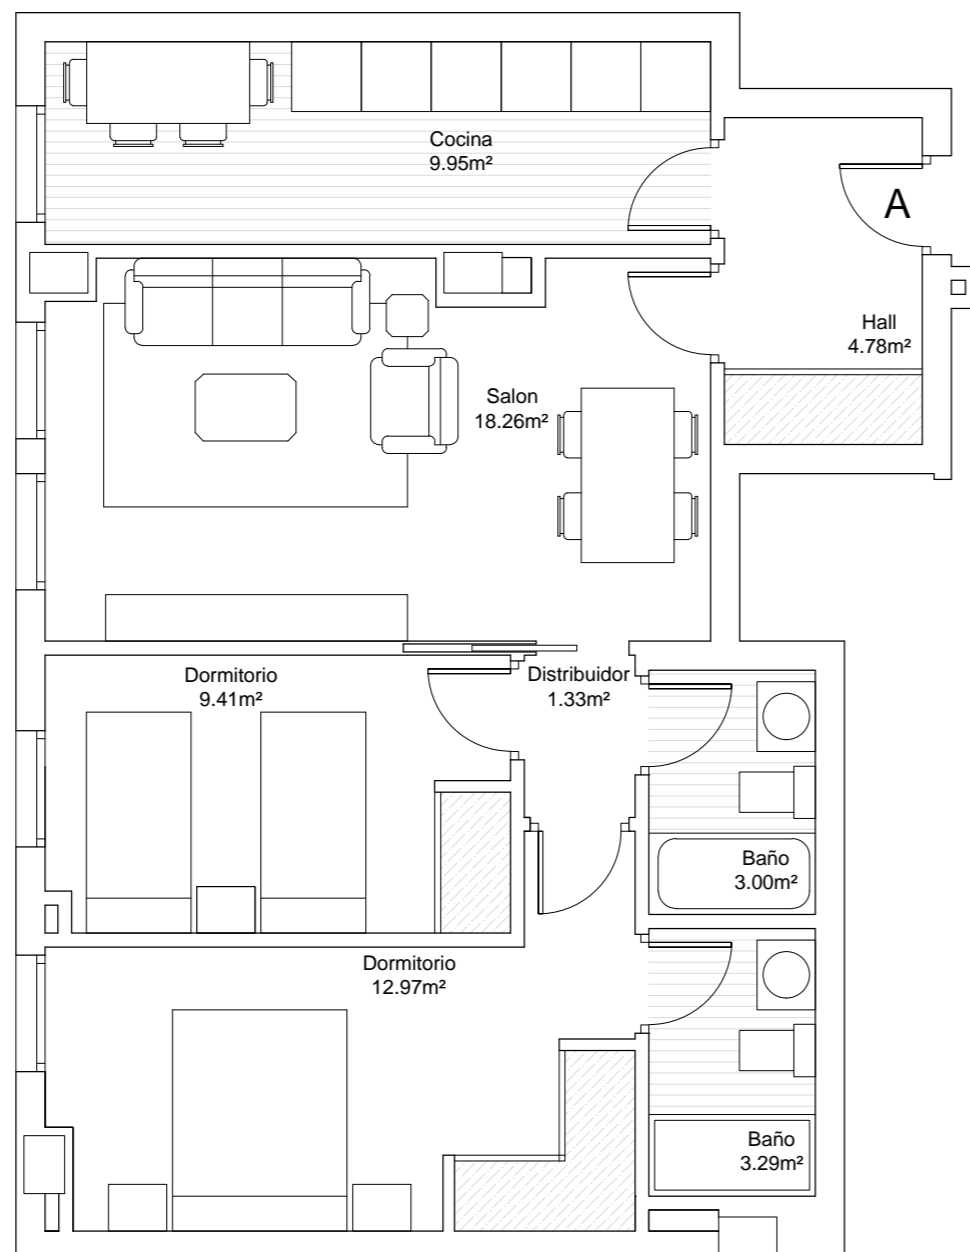

VIVIENDA VT 01

PORTAL 02
PLANTA BAJA - letra A - 1 ud.