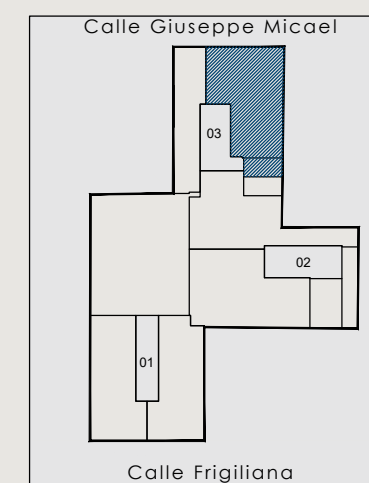

Total sup. útil vivienda	72.39
Total sup. construida vivienda	115.59
Total sup. útil decreto BOJA	75.23
Total sup. construida decreto BOJA	118.72