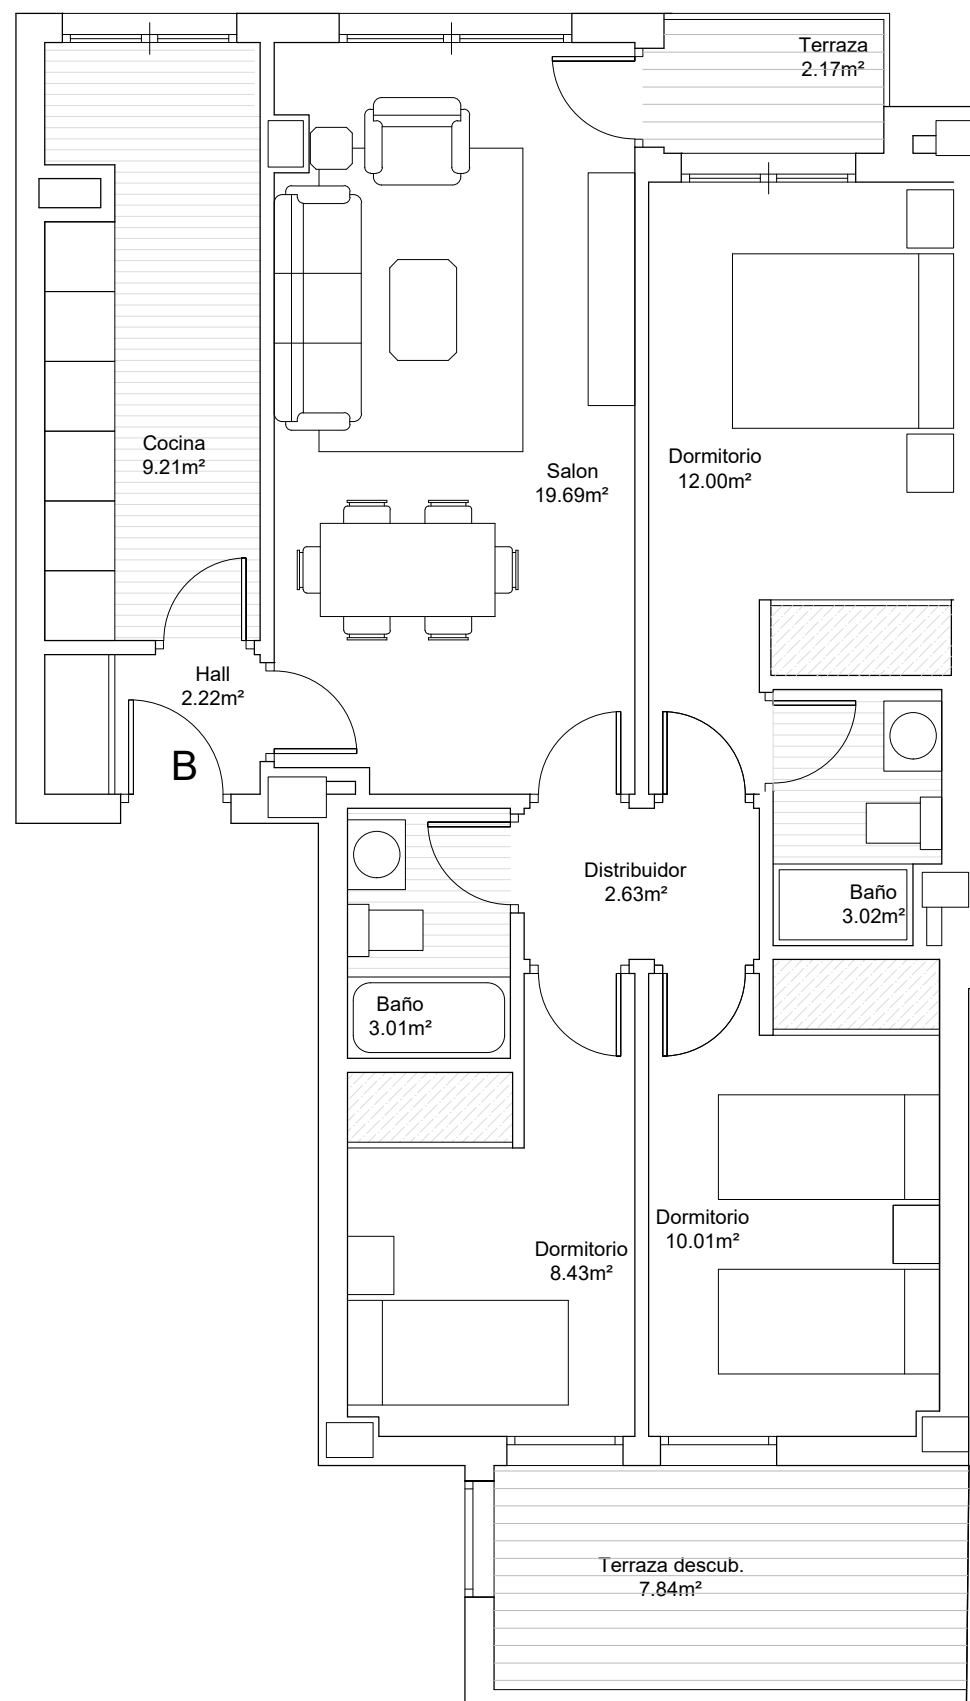

Total sup. útil vivienda	72.39
Total sup. construida vivienda	115.59
Total sup. útil decreto BOJA	75.23
Total sup. construida decreto BOJA	118.72